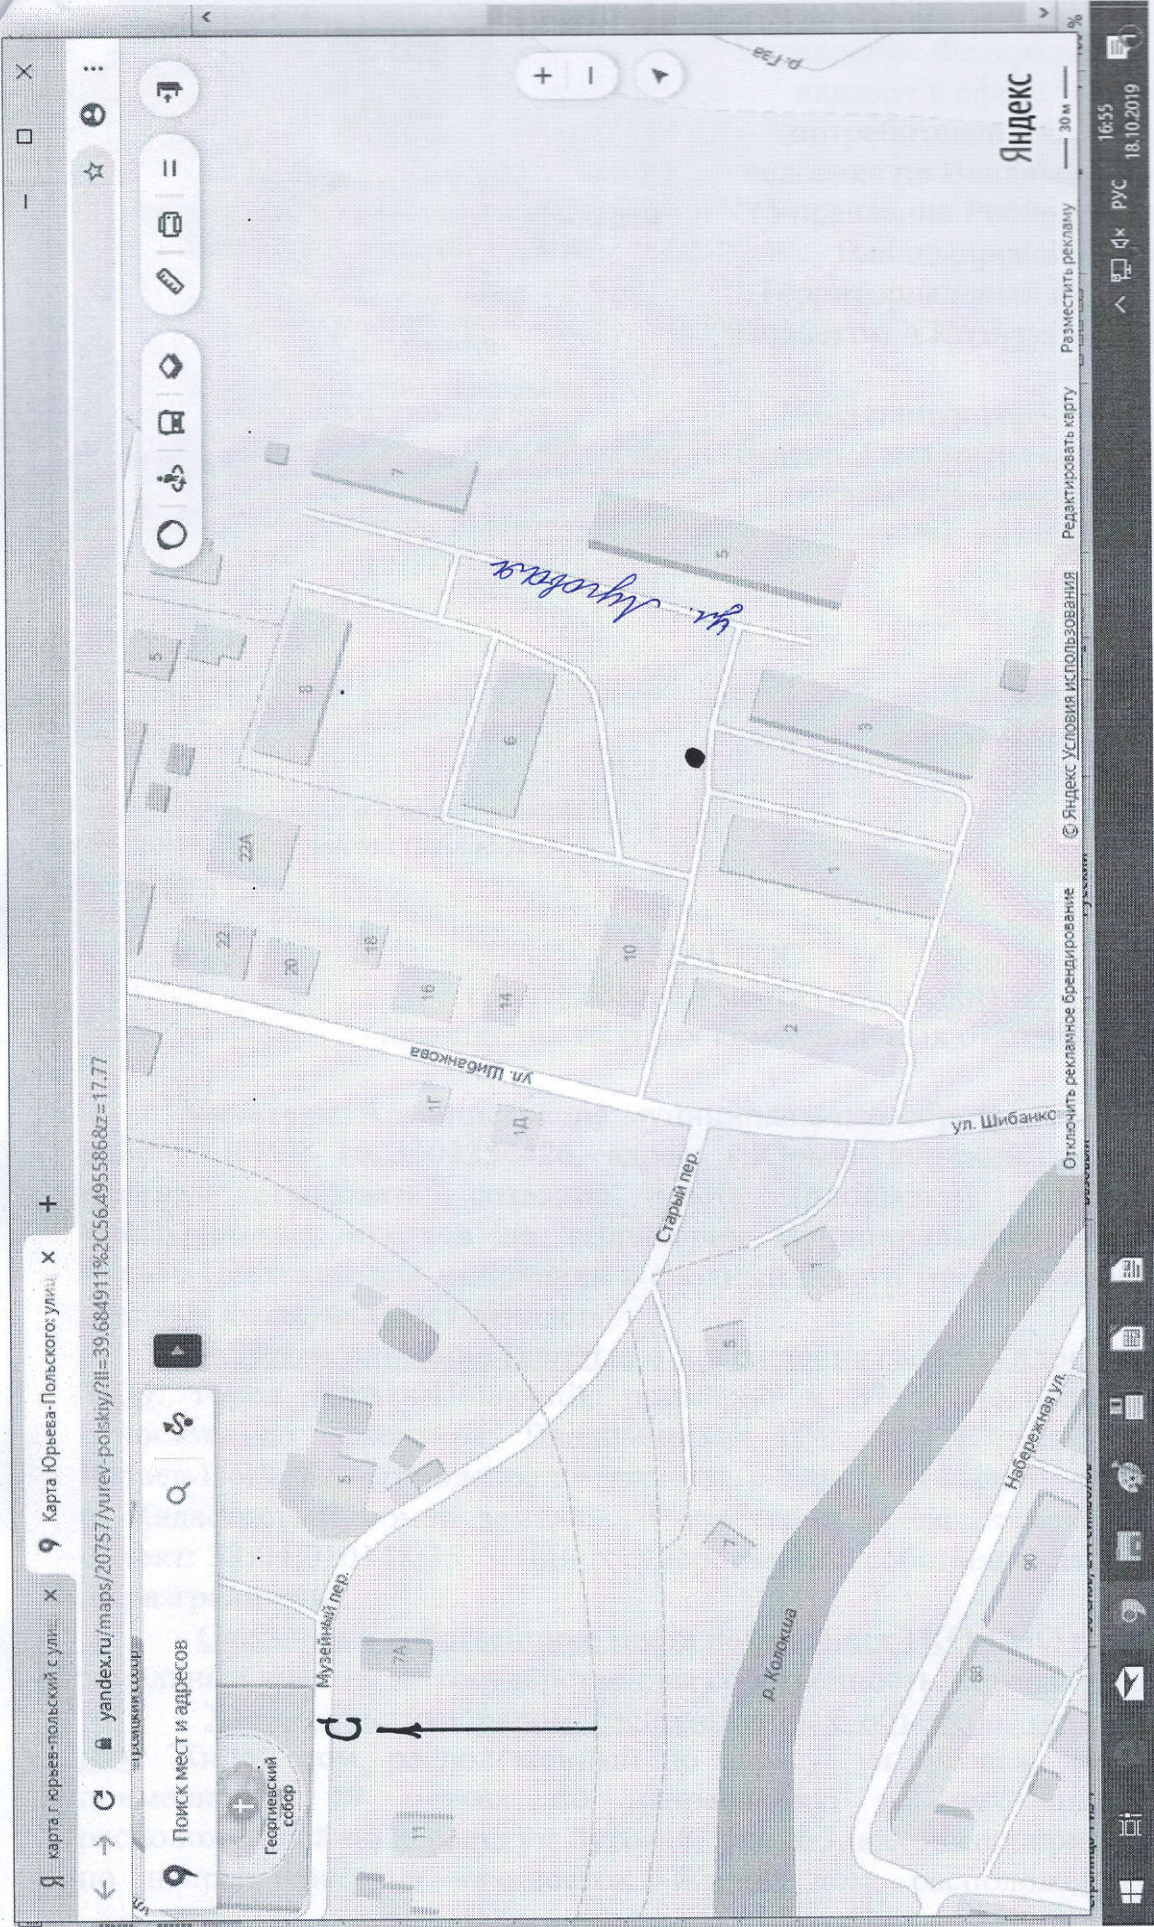

СИТУАЦИОННЫЙ ПЛАН

● контейнерная площадка расположена примерно в 37 м по направлению на юг относительно ориентира:
Владимирская обл., р-н Юрьев-Польский, МО г. Юрьев-Польский (городское поселение), г.Юрьев-Польский,
ул.Шибанкова, дом 6