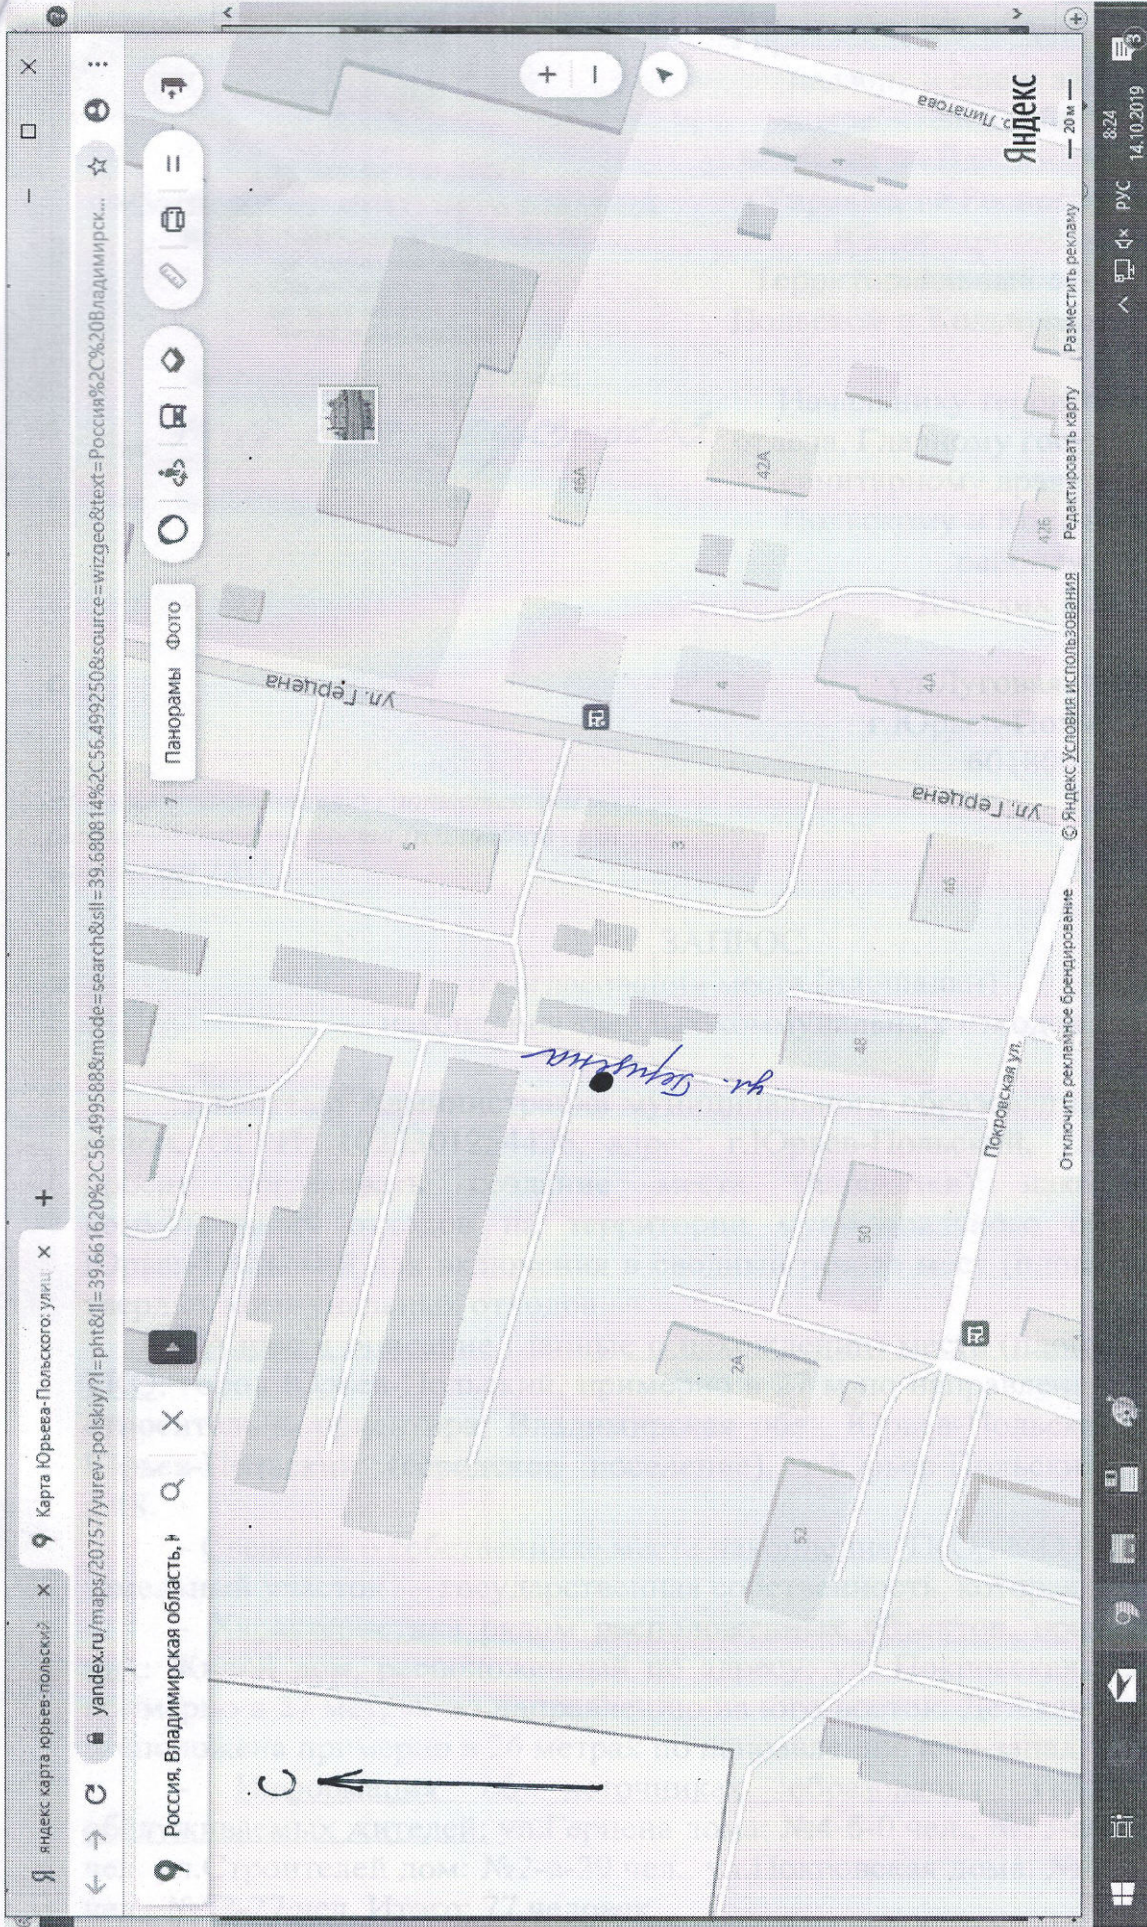

СИТУАЦИОННЫЙ ПЛАН

● контейнерная площадка расположена примерно в 27 м по направлению на северо-запад относительно ориентира: Владимирская обл., Юрьев-Польский р-н, МО город Юрьев-Польский (городское поселение), г.Юрьев-Польский, ул.Покровская, д.48.