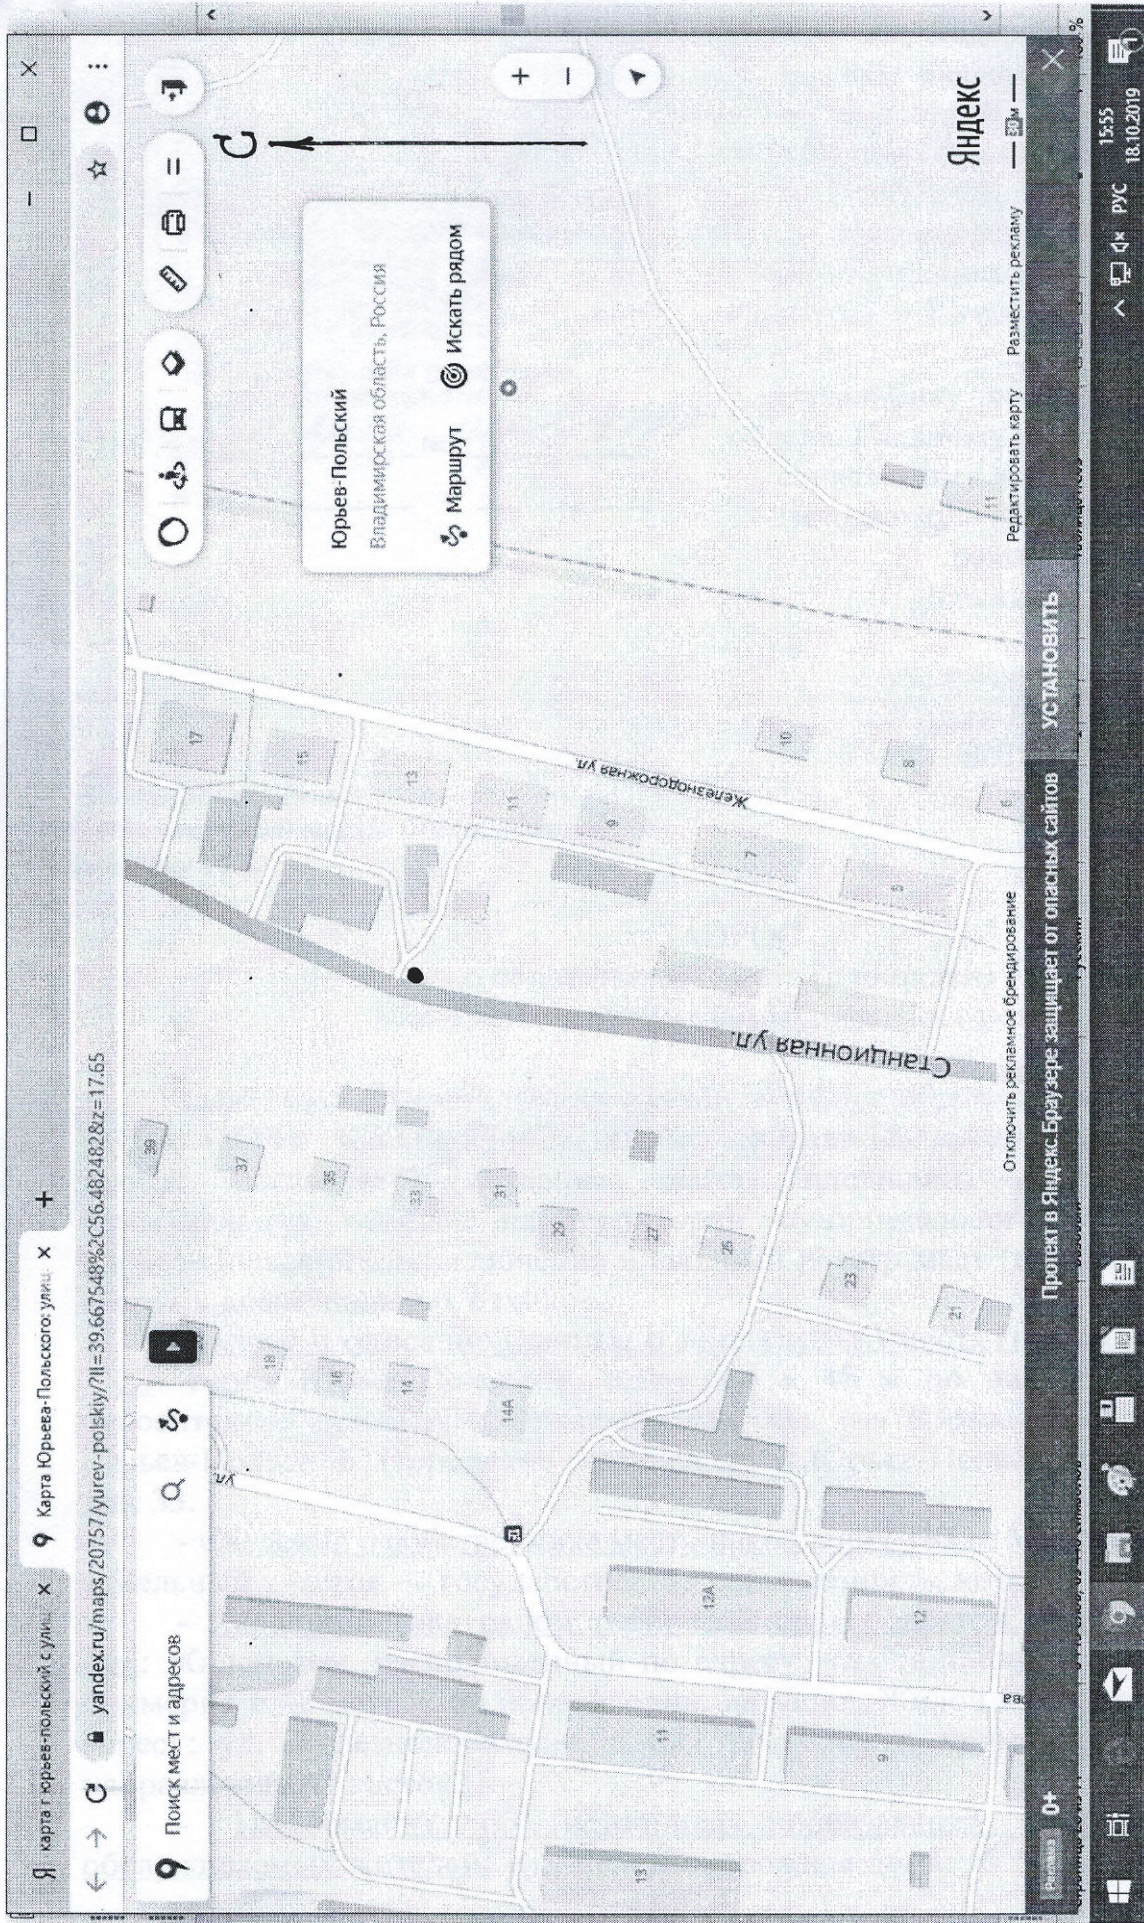

# СИТУАЦИОННЫЙ ПЛАН

● контейнерная площадка расположена примерно в 48 м по направлению на восток относительно ориентира: Владимирская обл, р-н Юрьев-Польский, МО г.Юрьев-Польский (городское поселение), г.Юрьев-Польский, ул.Станционная дом 33